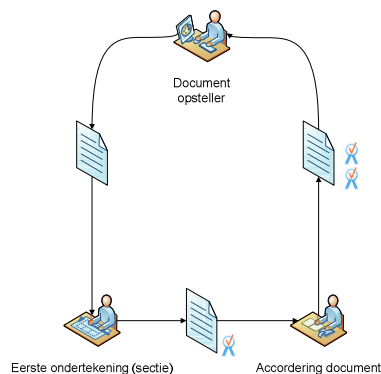

Combinatie met Microsoft SharePoint

De software kan uitstekend gecombineerd worden met Microsoft SharePoint voor de ondertekening van documenten in een documentflow. Dit wil zeggen dat je bijvoorbeeld een kwaliteitsdocument digitaal door verschillende mensen (binnen en buiten de onderneming) kunt laten ondertekenen alvorens het als definitief te accorderen. Maar het kan natuurlijk ook gebruikt worden voor accorderen van reisdeclaraties, inkoopfacturen enzovoort.